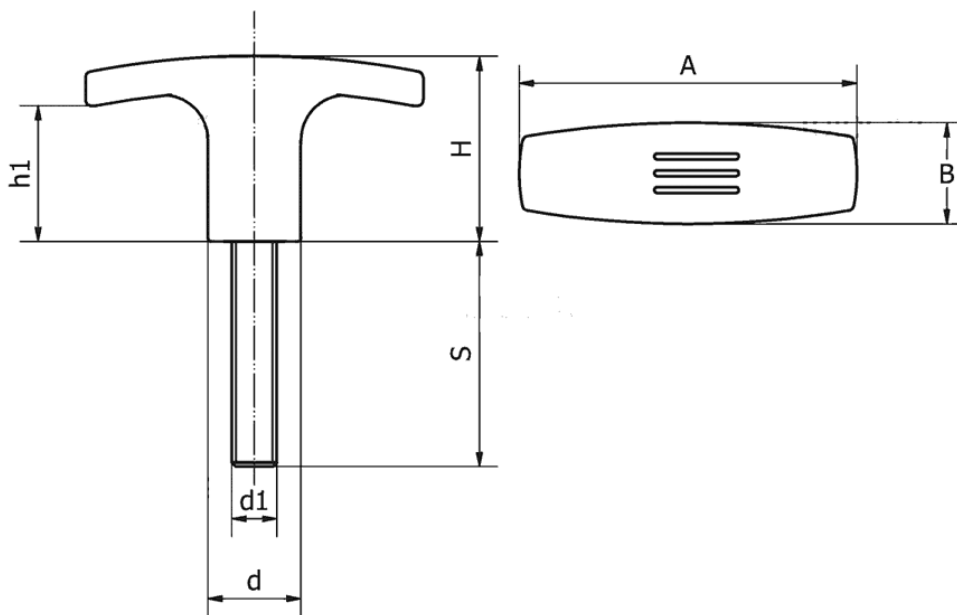

**T-UTG - Uchwyty T z trzpieniem gwintowanym**

Dane techniczne:

- **Materiał: PA**
- **Kolor: czarny (RAL 9005)**

Symbol	A	B	H	h1	d	Gwint zewn. d1	Długość gwintu zewn. S	Materiał	Kolor
	[mm]	[mm]	[mm]	[mm]	[mm]		[mm]		
T-UTG-60-M6x20	60	18	33	24	16.5	M6	20	PA	czarny