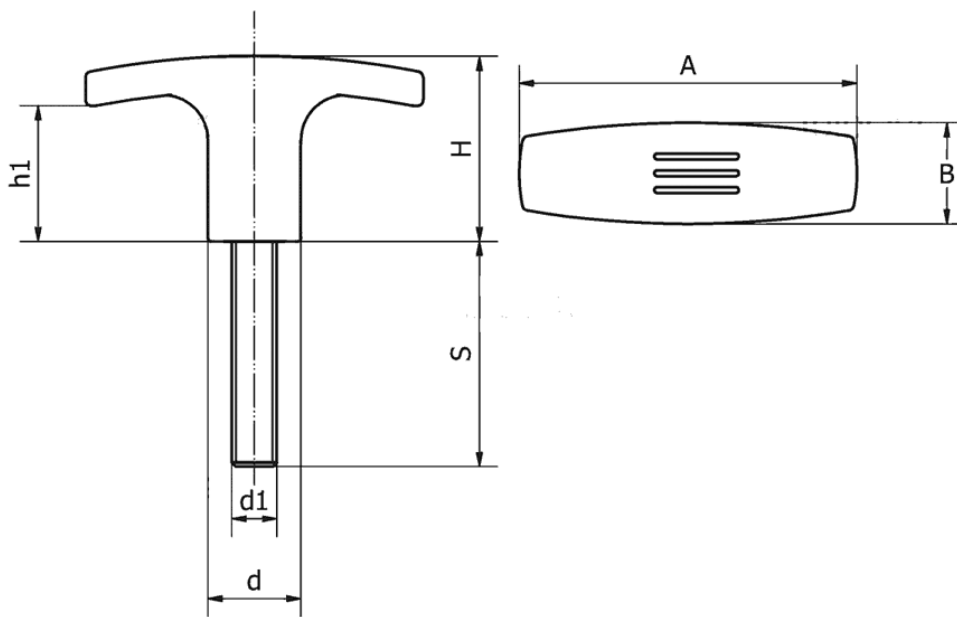

T-UTG - Uchwyty T z trzpieniem gwintowanym

Dane techniczne:

- **Materiał: PA**
- **Kolor: czarny (RAL 9005)**

Symbol	A	B	H	h1	d	Gwint zewn. d1	Długość gwintu zewn. S	Materiał	Kolor
	[mm]	[mm]	[mm]	[mm]	[mm]		[mm]		
T-UTG-60-M5x30	60	18	33	24	16.5	M5	30	PA	czarny