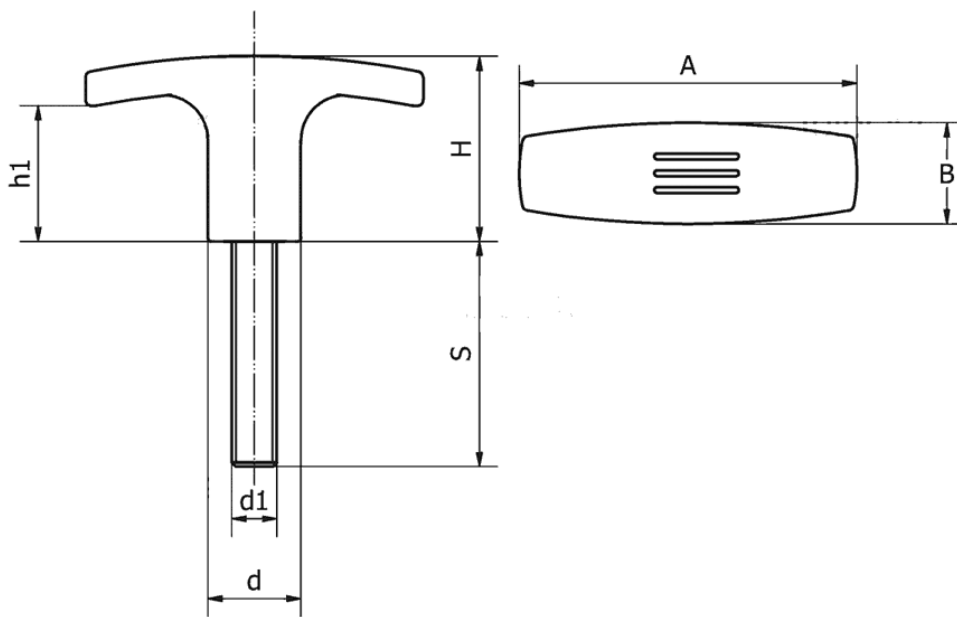

T-UTG - Uchwyty T z trzpieniem gwintowanym

Dane techniczne:

- **Materiał: PA**
- **Kolor: czarny (RAL 9005)**

| Symbol | A | B | H | h1 | d | Gwint zewn. d1 | Długość gwintu zewn. S | Materiał | Kolor |
|----------------|------|------|------|------|------|-------------------|---------------------------|----------|--------|
| | [mm] | [mm] | [mm] | [mm] | [mm] | | [mm] | | |
| T-UTG-60-M5x20 | 60 | 18 | 33 | 24 | 16.5 | M5 | 20 | PA | czarny |