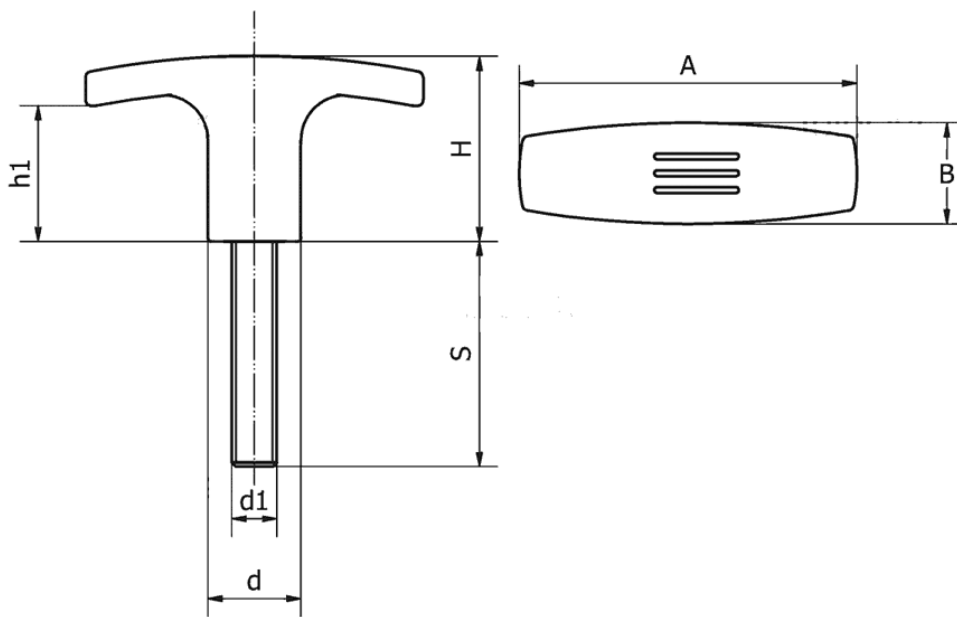

**T-UTG - Uchwyty T z trzpieniem gwintowanym**

Dane techniczne:

- **Materiał: PA**
- **Kolor: czarny (RAL 9005)**

Symbol	A	B	H	h1	d	Gwint zewn. d1	Długość gwintu zewn. S	Materiał	Kolor
	[mm]	[mm]	[mm]	[mm]	[mm]		[mm]		
T-UTG-60-M10x40	60	18	33	24	16.5	M10	40	PA	czarny