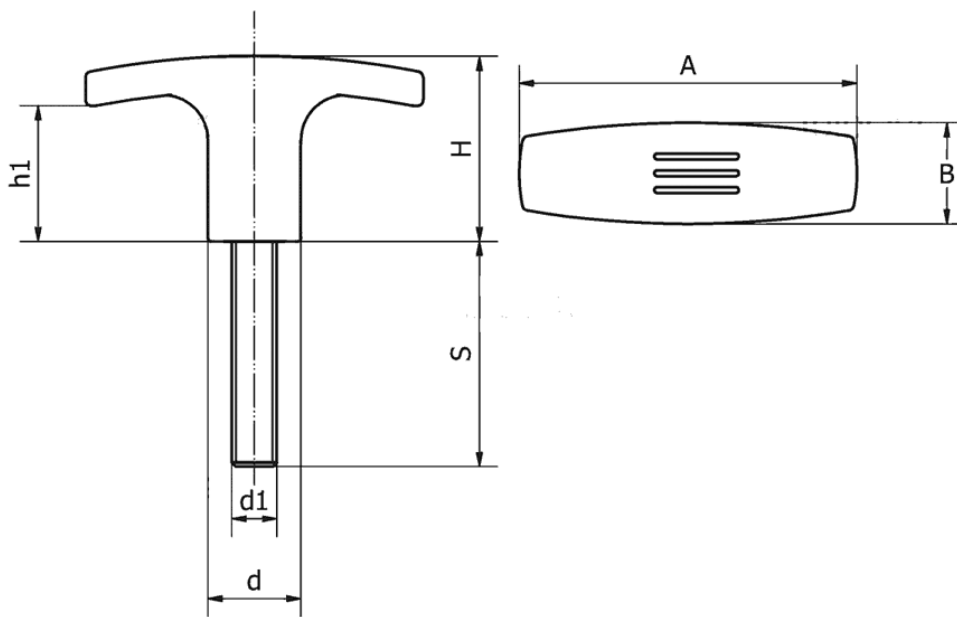

T-UTG - Uchwyty T z trzpieniem gwintowanym

Dane techniczne:

- **Materiał: PA**
- **Kolor: czarny (RAL 9005)**

Symbol	A	B	H	h1	d	Gwint zewn. d1	Długość gwintu zewn. S	Materiał	Kolor
	[mm]	[mm]	[mm]	[mm]	[mm]		[mm]		
T-UTG-60-M10x30	60	18	33	24	16.5	M10	30	PA	czarny