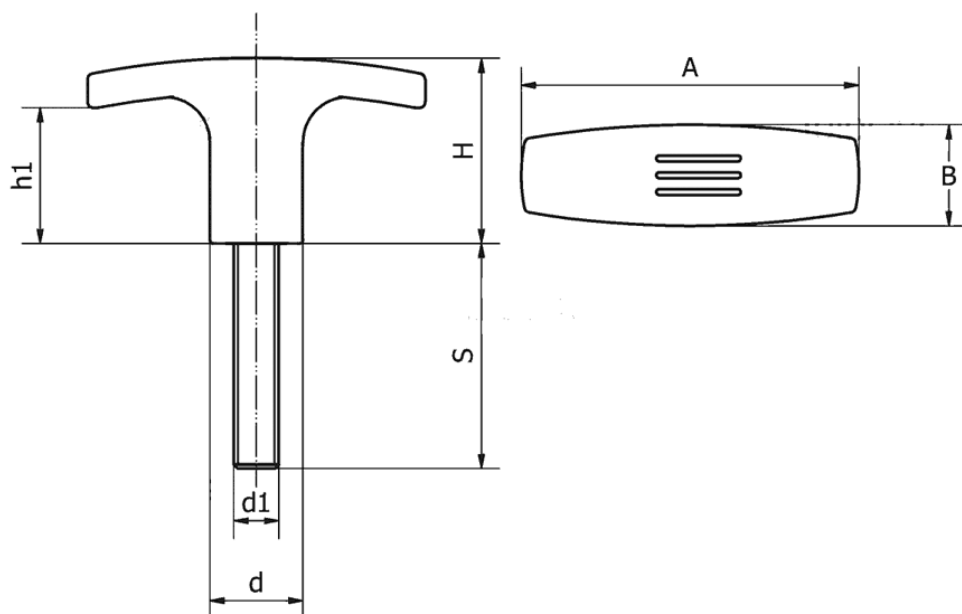

## T-UTG - Uchwyty T z trzpieniem gwintowanym

Dane techniczne:

- **Materiał: PA**
- **Kolor: czarny (RAL 9005)**

Symbol	A	B	H	h1	d	Gwint zewn. d1	Długość gwintu zewn. S	Materiał	Kolor
	[mm]	[mm]	[mm]	[mm]	[mm]		[mm]		
T-UTG-60-M10x20	60	18	33	24	16.5	M10	20	PA	czarny