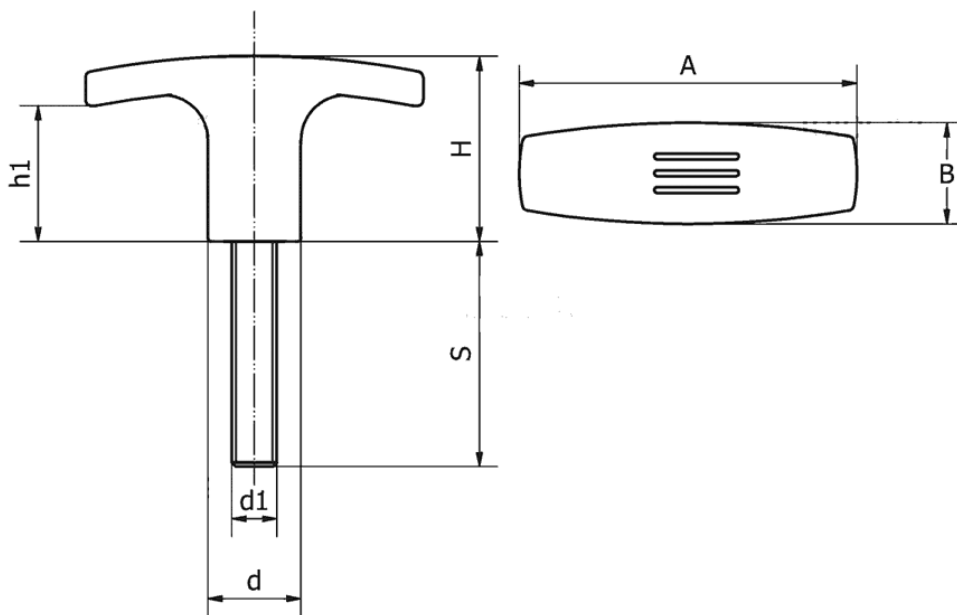

**T-UTG - Uchwyty T z trzpieniem gwintowanym**

Dane techniczne:

- **Materiał: PA**
- **Kolor: czarny (RAL 9005)**

Symbol	A	B	H	h1	d	Gwint zewn. d1	Długość gwintu zewn. S	Materiał	Kolor
	[mm]	[mm]	[mm]	[mm]	[mm]		[mm]		
T-UTG-50-M6x40	50	15	24	17	14	M6	40	PA	czarny