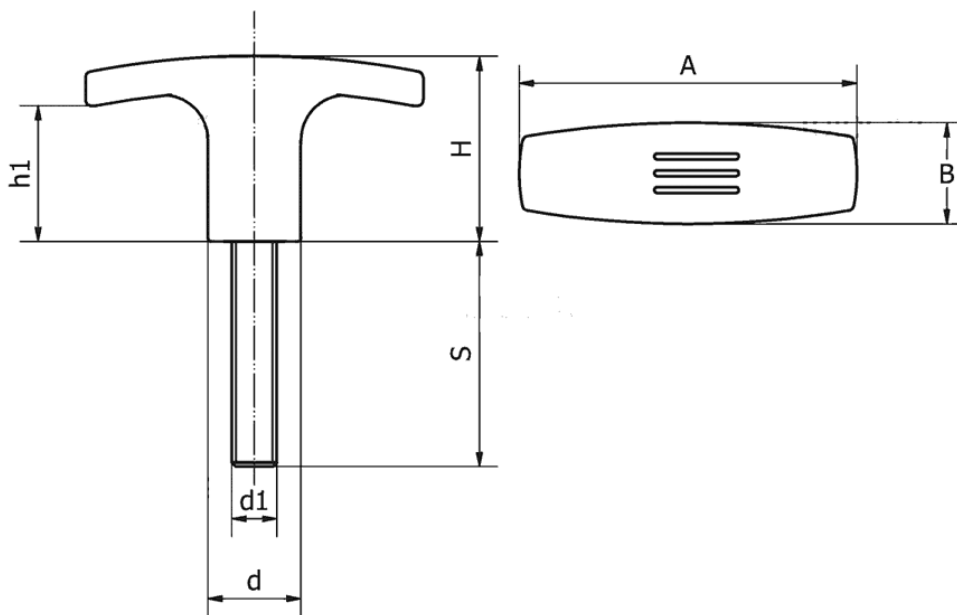

T-UTG - Uchwyty T z trzpieniem gwintowanym

Dane techniczne:

- **Materiał: PA**
- **Kolor: czarny (RAL 9005)**

Symbol	A	B	H	h1	d	Gwint zewn. d1	Długość gwintu zewn. S	Materiał	Kolor
	[mm]	[mm]	[mm]	[mm]	[mm]		[mm]		
T-UTG-50-M6x30	50	15	24	17	14	M6	30	PA	czarny