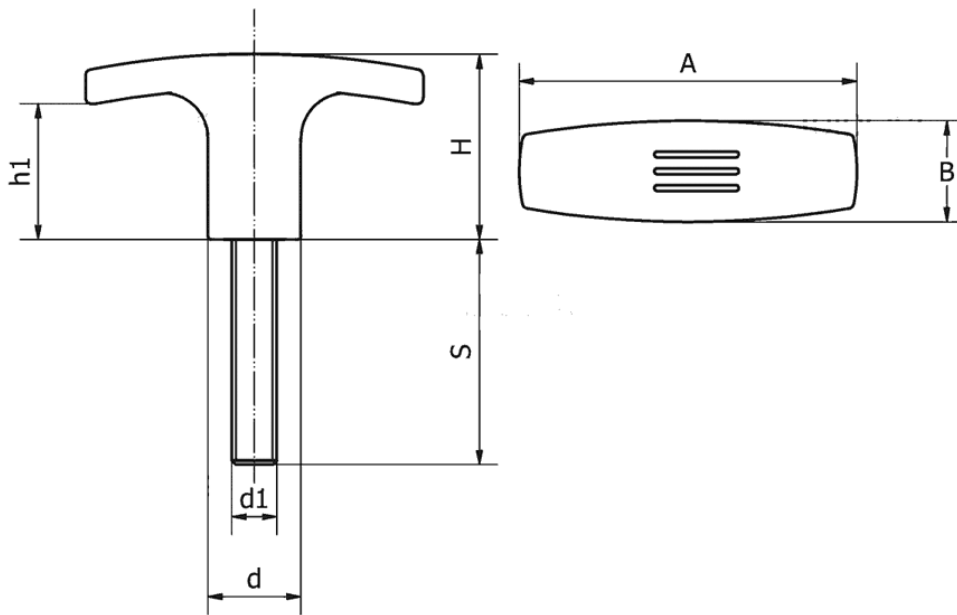

**T-UTG - Uchwyty T z trzpieniem gwintowanym**

Dane techniczne:

- **Materiał: PA**
- **Kolor: czarny (RAL 9005)**

Symbol	A	B	H	h1	d	Gwint zewn. d1	Długość gwintu zewn. S	Materiał	Kolor
	[mm]	[mm]	[mm]	[mm]	[mm]		[mm]		
T-UTG-50-M6x20	50	15	24	17	14	M6	20	PA	czarny