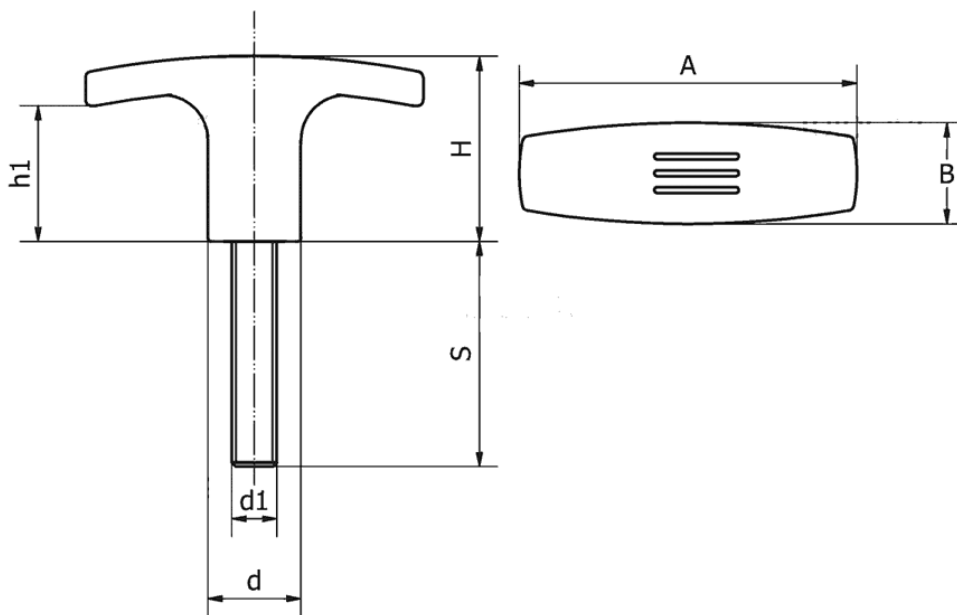

**T-UTG - Uchwyty T z trzpieniem gwintowanym**

Dane techniczne:

- **Materiał: PA**
- **Kolor: czarny (RAL 9005)**

Symbol	A	B	H	h1	d	Gwint zewn. d1	Długość gwintu zewn. S	Materiał	Kolor
	[mm]	[mm]	[mm]	[mm]	[mm]		[mm]		
T-UTG-50-M5x40	50	15	24	17	14	M5	40	PA	czarny