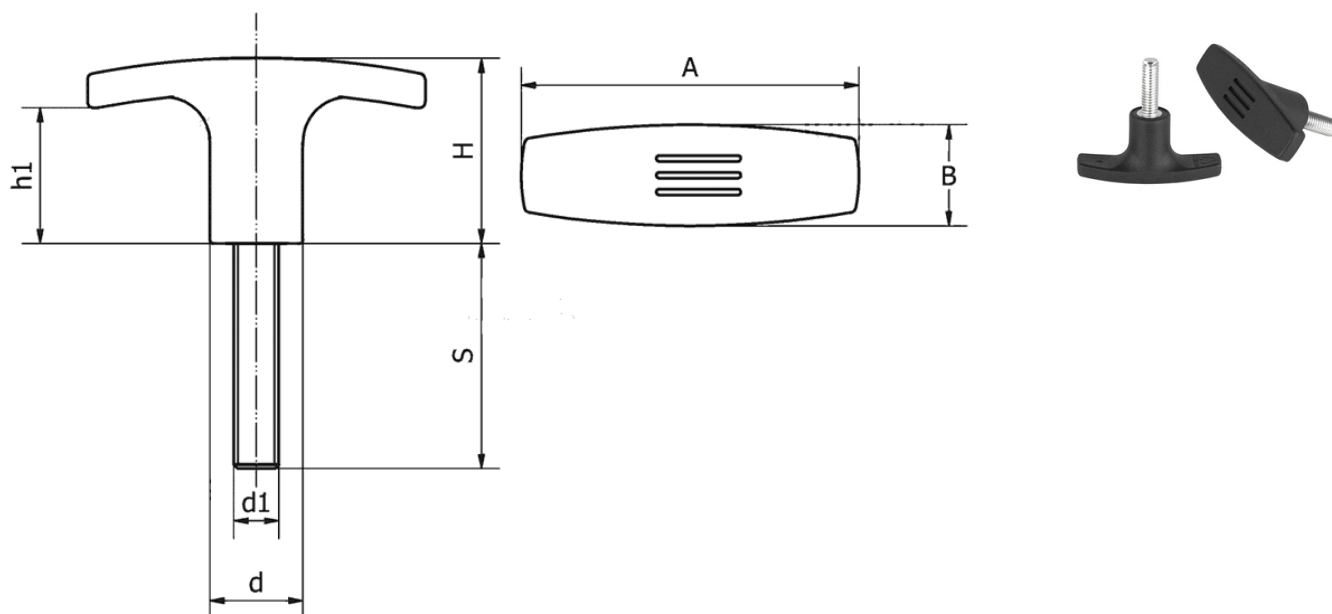

T-UTG - Uchwyty T z trzpieniem gwintowanym

Dane techniczne:

- **Materiał: PA**
- **Kolor: czarny (RAL 9005)**

Symbol	A	B	H	h1	d	Gwint zewn. d1	Długość gwintu zewn. S	Materiał	Kolor
	[mm]	[mm]	[mm]	[mm]	[mm]		[mm]		
T-UTG-50-M5x20	50	15	24	17	14	M5	20	PA	czarny