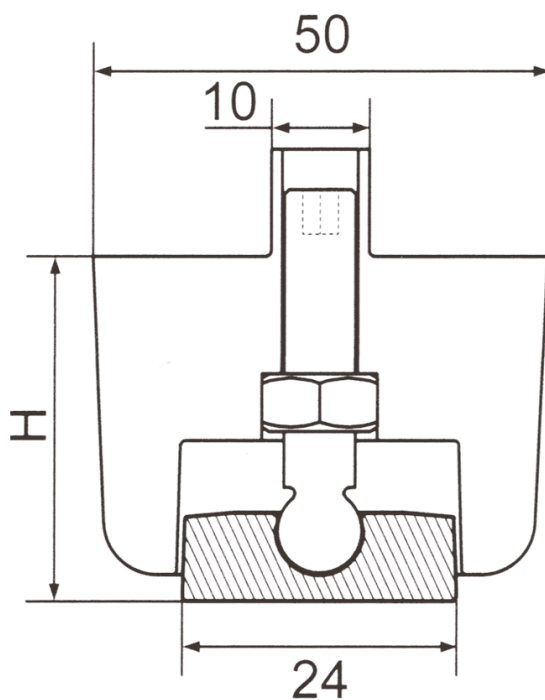

T-SOWR - Stopki pochyłe, okrągłe z regulacją

Dane techniczne:

- **Materiał: PP**
- **Kolor: czarny (RAL 9005)**
- **Regulacja Wysokości (H) za pomocą klucza imbusowego 4 mm**

Symbol	H	Materiał	Kolor
	[mm]		
T-SOWR-64-L	27.0 - 40.0	PP	czarny