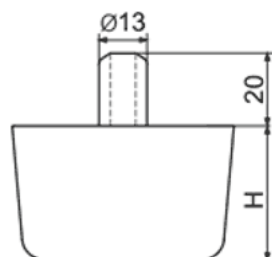

T-SOWB - Stopka meblowa z bolcem

Dane techniczne:

- **Materiał: PP**
- **Kolor: czarny (RAL 9005)**

Symbol	Średnica zewn.	H	Materiał	Kolor
	[mm]	[mm]		
T-SOWB-50	50	50	PP	czarny