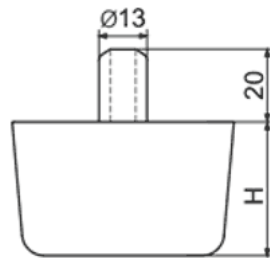

**T-SOWB - Stopka meblowa z bolcem**

Dane techniczne:

- **Materiał: PP**
- **Kolor: czarny (RAL 9005)**

Symbol	Średnica zewn.	H	Materiał	Kolor
	[mm]	[mm]		
T-SOWB-35	50	35	PP	czarny