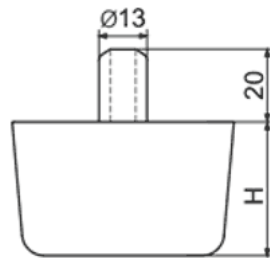

**T-SOWB - Stopka meblowa z bolcem**

Dane techniczne:

- **Materiał: PP**
- **Kolor: czarny (RAL 9005)**

Symbol	Średnica zewn.	H	Materiał	Kolor
	[mm]	[mm]		
T-SOWB-30	50	30	PP	czarny