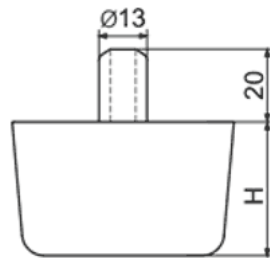

**T-SOWB - Stopka meblowa z bolcem**

Dane techniczne:

- **Materiał: PP**
- **Kolor: czarny (RAL 9005)**

Symbol	Średnica zewn.	H	Materiał	Kolor
	[mm]	[mm]		
T-SOWB-25	50	25	PP	czarny