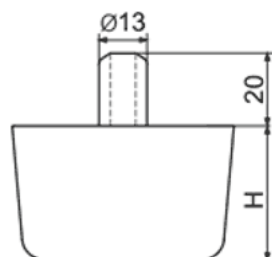

T-SOWB - Stopka meblowa z bolcem

Dane techniczne:

- **Materiał: PP**
- **Kolor: czarny (RAL 9005)**

Symbol	Średnica zewn.	H	Materiał	Kolor
	[mm]	[mm]		
T-SOWB-15	50	15	PP	czarny