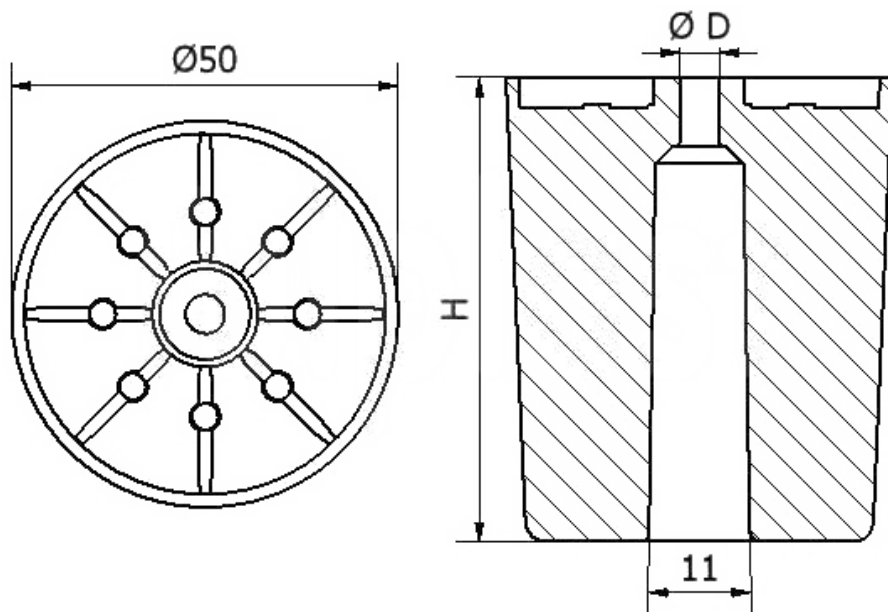

T-SOW - Stopka okrągła, przykręcana

Dane techniczne:

- **Materiał: PP**
- **Kolor: czarny (RAL 9005)**
- **Stopka okrągła mocowana za pomocą wkrętu.**
- **Stosowana w produkcji mebli tapicerowanych.**

Symbol	Średnica zewn.	Wysokość H	ØD	Materiał	Kolor
	[mm]	[mm]	[mm]		
T-SOW-40	50	40	5	PP	czarny