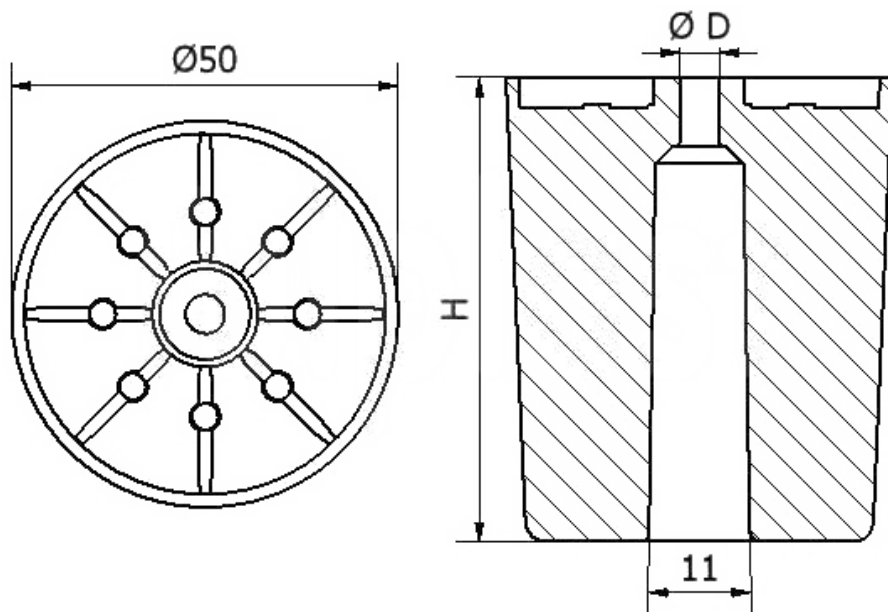

T-SOW - Stopka okrągła, przykręcana

Dane techniczne:

- **Materiał: PP**
- **Kolor: czarny (RAL 9005)**
- **Stopka okrągła mocowana za pomocą wkrętu.**
- **Stosowana w produkcji mebli tapicerowanych.**

| Symbol | Średnica zewn. | Wysokość H | ØD | Materiał | Kolor |
|----------|----------------|------------|------|----------|--------|
| | [mm] | [mm] | [mm] | | |
| T-SOW-35 | 50 | 35 | 5 | PP | czarny |