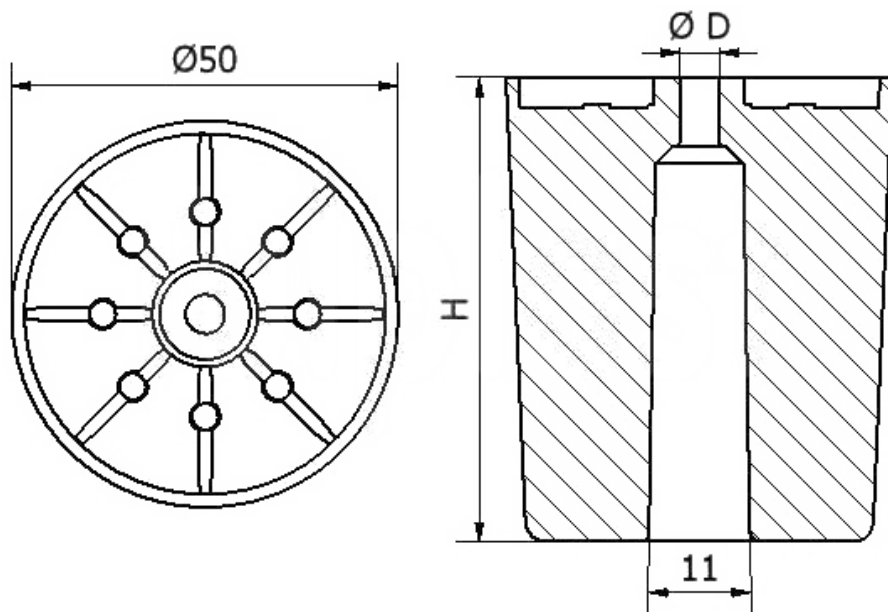

T-SOW - Stopka okrągła, przykręcana

Dane techniczne:

- **Materiał: PP**
- **Kolor: czarny (RAL 9005)**
- **Stopka okrągła mocowana za pomocą wkrętu.**
- **Stosowana w produkcji mebli tapicerowanych.**

Symbol	Średnica zewn.	Wysokość H	ØD	Materiał	Kolor
	[mm]	[mm]	[mm]		
T-SOW-28	50	28	5	PP	czarny