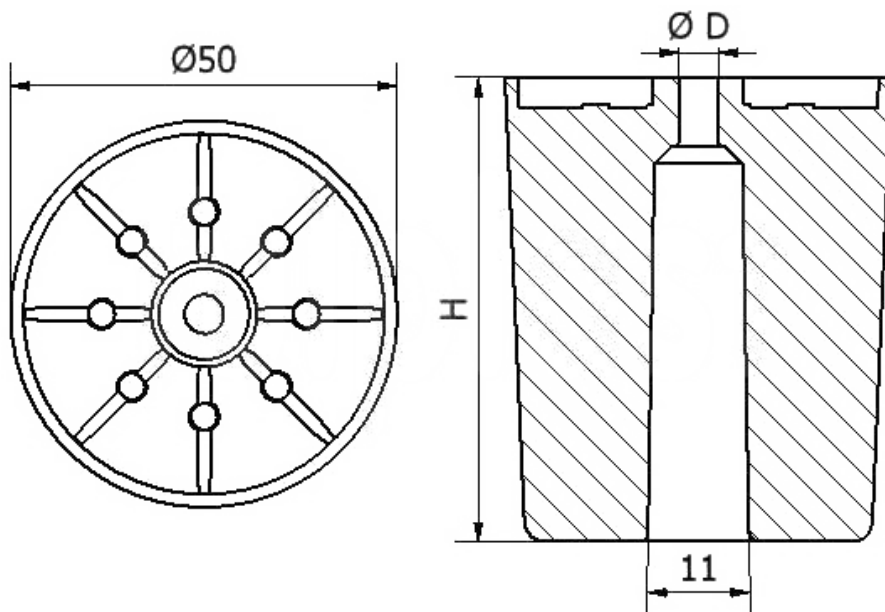

T-SOW - Stopka okrągła, przykręcana

Dane techniczne:

- **Materiał: PP**
- **Kolor: czarny (RAL 9005)**
- **Stopka okrągła mocowana za pomocą wkrętu.**
- **Stosowana w produkcji mebli tapicerowanych.**

Symbol	Średnica zewn.	Wysokość H	ØD	Materiał	Kolor
	[mm]	[mm]	[mm]		
T-SOW-25	50	25	5	PP	czarny