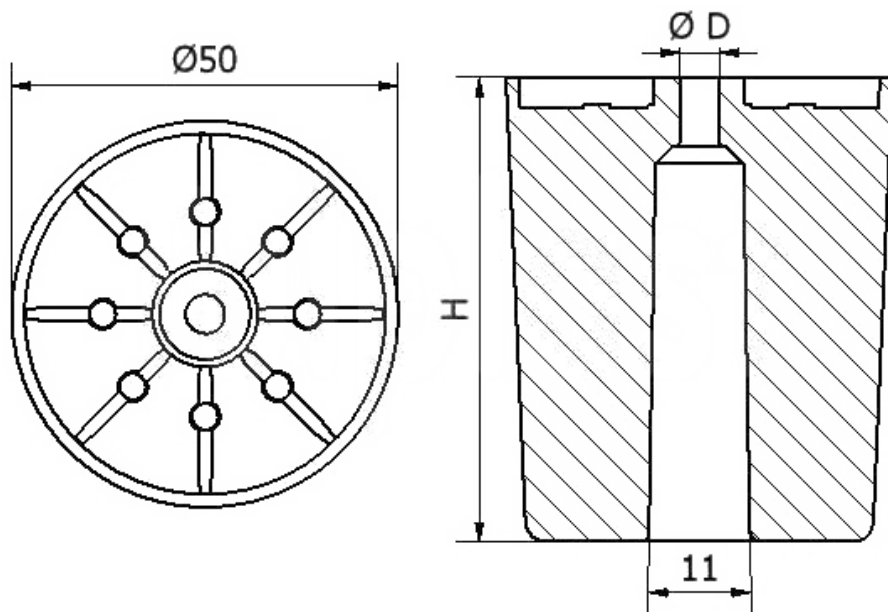

T-SOW - Stopka okrągła, przykręcana

Dane techniczne:

- **Materiał: PP**
- **Kolor: czarny (RAL 9005)**
- **Stopka okrągła mocowana za pomocą wkrętu.**
- **Stosowana w produkcji mebli tapicerowanych.**

Symbol	Średnica zewn.	Wysokość H	ØD	Materiał	Kolor
	[mm]	[mm]	[mm]		
T-SOW-15	50	15	5	PP	czarny