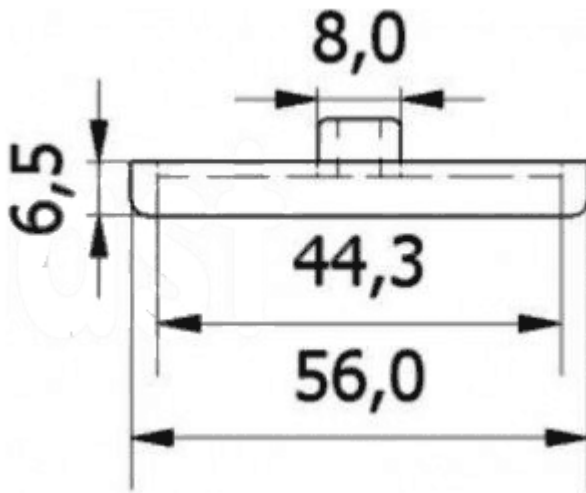

T-SOB - Stopka okrągła z bolcem

Dane techniczne:

- **Materiał: PP**
- **Kolor: czarny (RAL 9005)**
- **Opakowanie 100 szt.**

Symbol	Średnica zewn.	Materiał	Kolor
	[mm]		
T-SOB	56	PP	czarny