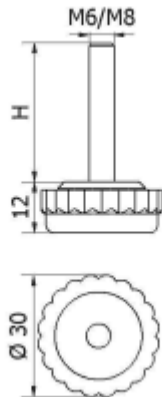

## T-POK-03 - Stopka regulacyjna / Pokrętło

Dane techniczne:

- **Materiał: PP**
- **Dostępne kolory: czarny (RAL 9005)**

Symbol	Gwint zewn.	Długość gwintu zewn. H	Materiał	Kolor
		[mm]		
T-POK-03 M8x30	M8	30	PP	czarny