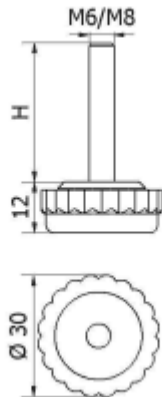

T-POK-03 - Stopka regulacyjna / Pokrętło

Dane techniczne:

- **Materiał: PP**
- **Dostępne kolory: czarny (RAL 9005)**

Symbol	Gwint zewn.	Długość gwintu zewn. H	Materiał	Kolor
		[mm]		
T-POK-03 M8x20	M8	20	PP	czarny