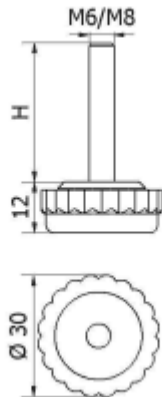

## T-POK-03 - Stopka regulacyjna / Pokrętło

Dane techniczne:

- **Materiał: PP**
- **Dostępne kolory: czarny (RAL 9005)**

Symbol	Gwint zewn.	Długość gwintu zewn. H	Materiał	Kolor
		[mm]		
T-POK-03 M8x15	M8	15	PP	czarny