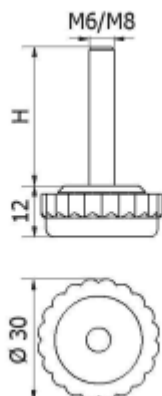

## T-POK-03 - Stopka regulacyjna / Pokrętło

Dane techniczne:

- **Materiał: PP**
- **Dostępne kolory: czarny (RAL 9005)**

Symbol	Gwint zewn.	Długość gwintu zewn. H	Materiał	Kolor
		[mm]		
T-POK-03 M6x45	M6	45	PP	czarny