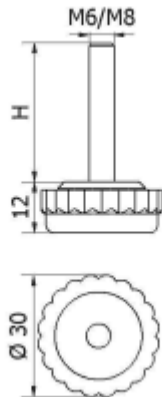

T-POK-03 - Stopka regulacyjna / Pokrętło

Dane techniczne:

- **Materiał: PP**
- **Dostępne kolory: czarny (RAL 9005)**

Symbol	Gwint zewn.	Długość gwintu zewn. H	Materiał	Kolor
		[mm]		
T-POK-03 M6x30	M6	30	PP	czarny