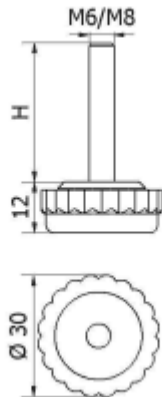

T-POK-03 - Stopka regulacyjna / Pokrętło

Dane techniczne:

- **Materiał: PP**
- **Dostępne kolory: czarny (RAL 9005)**

Symbol	Gwint zewn.	Długość gwintu zewn. H	Materiał	Kolor
		[mm]		
T-POK-03 M6x25	M6	25	PP	czarny