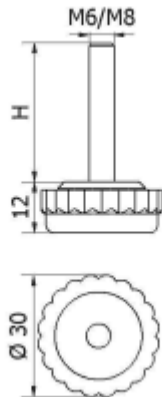

T-POK-03 - Stopka regulacyjna / Pokrętło

Dane techniczne:

- **Materiał: PP**
- **Dostępne kolory: czarny (RAL 9005)**

Symbol	Gwint zewn.	Długość gwintu zewn. H	Materiał	Kolor
		[mm]		
T-POK-03 M6x20	M6	20	PP	czarny