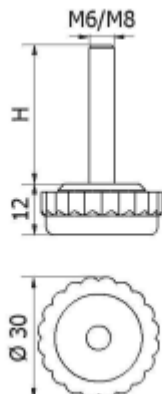

T-POK-03 - Stopka regulacyjna / Pokrętło

Dane techniczne:

- **Materiał: PP**
- **Dostępne kolory: czarny (RAL 9005)**

Symbol	Gwint zewn.	Długość gwintu zewn. H	Materiał	Kolor
		[mm]		
T-POK-03 M6x15	M6	15	PP	czarny