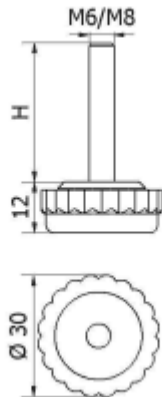

T-POK-03 - Stopka regulacyjna / Pokrętło

Dane techniczne:

- **Materiał: PP**
- **Dostępne kolory: czarny (RAL 9005)**

Symbol	Gwint zewn.	Długość gwintu zewn. H	Materiał	Kolor
		[mm]		
T-POK-03 M6x08	M6	8	PP	czarny