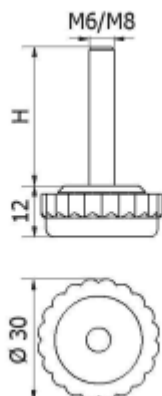

## T-POK-03 - Stopka regulacyjna / Pokrętło

Dane techniczne:

- **Materiał: PP**
- **Dostępne kolory: czarny (RAL 9005)**

Symbol	Gwint zewn.	Długość gwintu zewn. H	Materiał	Kolor
		[mm]		
T-POK-03 M6x06	M6	6	PP	czarny