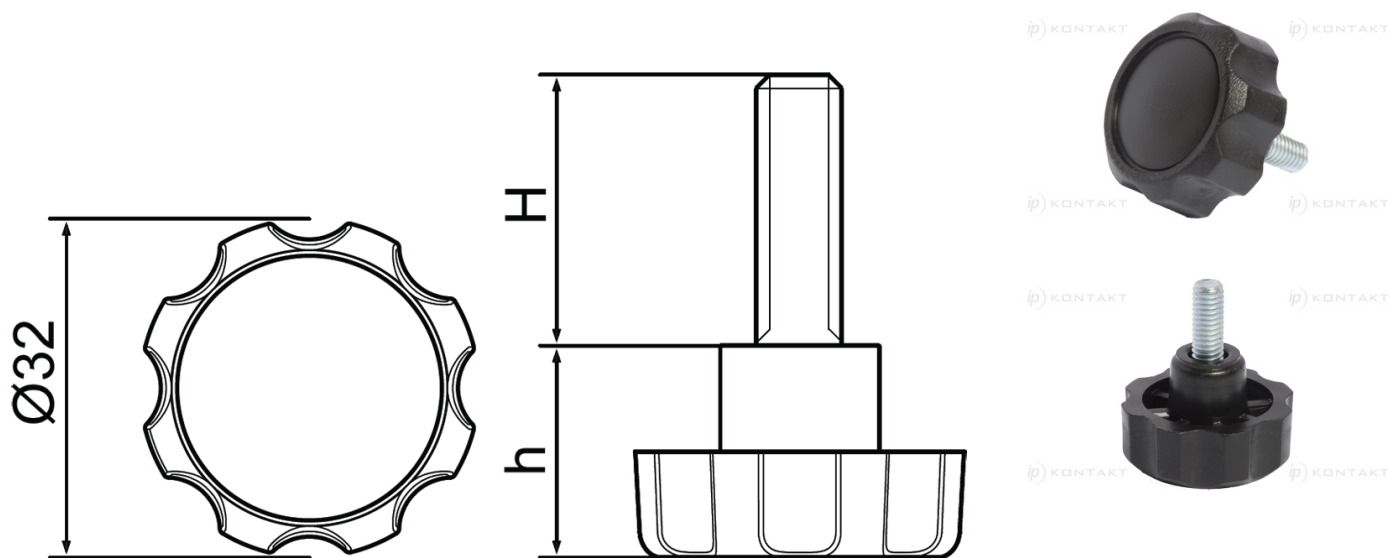

T-POK-01 - Pokrętko z trzpieniem gwintowanym

Dane techniczne:

- Stopka plastikowa (kopolimer)
- Gwint stalowy, ocynkowany
- Kolor: czarny (RAL 9005)
- Na specjalne zamówienie dostępne inne wysokości (H)
- Minimum zakupu: 100 szt.

Symbol	Gwint zewn.	Długość gwintu zewn.		Materiał	Kolor
		H	h		
		[mm]	[mm]		
T-POK-01-M6-50	M6	50	18	PA	czarny