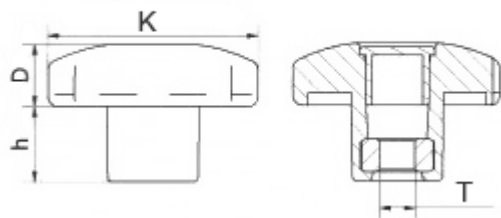

T-POGN - Pokrętło gwiazdowe, nakrętka

Dane techniczne:

- **Materiał pokrętła: PP - polipropylen lub PA - poliamid (patrz tabela)**
- **Gwint stalowy, ocynkowany**
- **Kolor: czarny (RAL 9005)**
- **Standardowy kolor zaśleпки: czarny. Na specjalne zamówienie dostępne inne kolory zaślepek: czerwony, szary, zielony.**
- Na specjalne zamówienie dostępne inne wysokości (H)
- Minimum zakupu: 100 szt.

Symbol	Gwint wewn. T	Średnica zewn. K	h	D	Materiał	Kolor
		[mm]	[mm]	[mm]		
T-POGN-64-21-M8	M8	64	21	19	PA	czarny