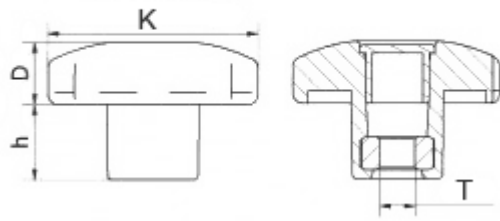

T-POGN - Pokrętło gwiazdowe, nakrętka

Dane techniczne:

- **Materiał pokrętła: PP - polipropylen lub PA - poliamid (patrz tabela)**
- **Gwint stalowy, ocynkowany**
- **Kolor: czarny (RAL 9005)**
- **Standardowy kolor zaśleпки: czarny. Na specjalne zamówienie dostępne inne kolory zaślepek: czerwony, szary, zielony.**
- Na specjalne zamówienie dostępne inne wysokości (H)
- Minimum zakupu: 100 szt.

Symbol	Gwint wewn. T	Średnica zewn. K	h	D	Materiał	Kolor
		[mm]	[mm]	[mm]		
T-POGN-64-21-M12	M12	64	21	19	PA	czarny