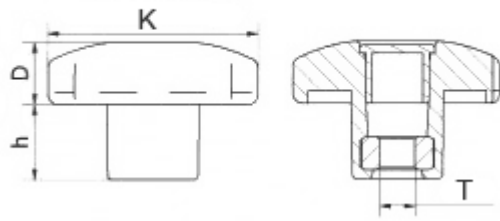

T-POGN - Pokrętło gwiazdowe, nakrętka

Dane techniczne:

- **Materiał pokrętła: PP - polipropylen lub PA - poliamid (patrz tabela)**
- **Gwint stalowy, ocynkowany**
- **Kolor: czarny (RAL 9005)**
- **Standardowy kolor zaśleпки: czarny. Na specjalne zamówienie dostępne inne kolory zaślepek: czerwony, szary, zielony.**
- Na specjalne zamówienie dostępne inne wysokości (H)
- Minimum zakupu: 100 szt.

Symbol	Gwint wewn. T	Średnica zewn. K	h	D	Materiał	Kolor
		[mm]	[mm]	[mm]		
T-POGN-50-17-M8	M8	50	17	15	PP	czarny