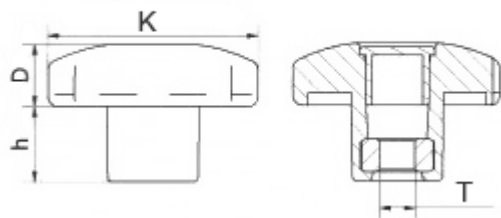

T-POGN - Pokrętło gwiazdowe, nakrętka

Dane techniczne:

- **Materiał pokrętła: PP - polipropylen lub PA - poliamid (patrz tabela)**
- **Gwint stalowy, ocynkowany**
- **Kolor: czarny (RAL 9005)**
- **Standardowy kolor zaśleпки: czarny. Na specjalne zamówienie dostępne inne kolory zaślepek: czerwony, szary, zielony.**
- Na specjalne zamówienie dostępne inne wysokości (H)
- Minimum zakupu: 100 szt.

Symbol	Gwint wewn. T	Średnica zewn. K	h	D	Materiał	Kolor
		[mm]	[mm]	[mm]		
T-POGN-30-10-M8	M8	30	10	10	PP	czarny