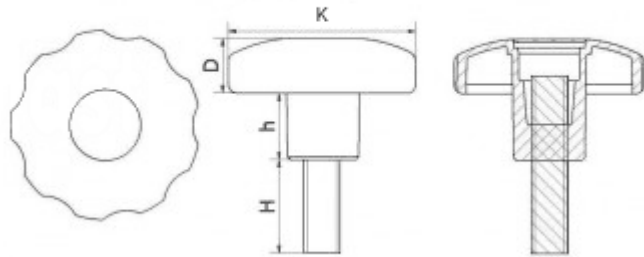

## T-POG - Pokrętło gwiazdowe

### Dane techniczne:

- Materiał pokrętła: PP - polipropylen lub PA - poliamid (patrz tabela)
- Gwint stalowy, ocynkowany
- Kolor: czarny (RAL 9005)
- **Standardowy kolor zaśleпки: czarny. Na specjalne zamówienie dostępne inne kolory zaślepek: czerwony, szary, zielony.**
- Na specjalne zamówienie dostępne inne długości gwintu (H)
- Minimum zakupu: 100 szt.

Symbol	Gwint zewn.	Średnica zewn. K	Długość gwintu zewn. H	h	D	Materiał	Kolor
		[mm]	[mm]	[mm]	[mm]		
T-POG-30-23-M8	M8	30	23	10	10	PA	czarny