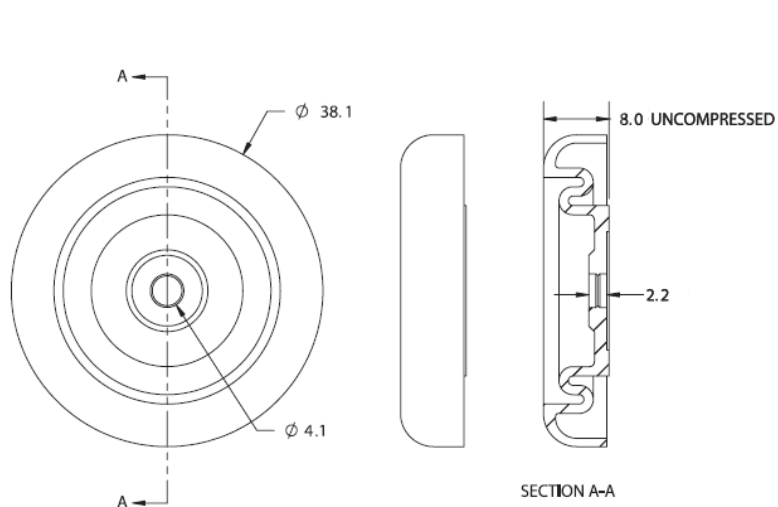

SVF - Stopka/nóżka audio, nitowana

Dane techniczne:

- **Termoplastyczny elastomer**
- Amortyzują wstrząsy i wibracje, hamują poślizg
- Nit montażowy umożliwia montaż stopki w panelach o różnych grubościach
- Kolor: czarny
- Minimum zakupu: 1000 szt.

Symbol	Zakres grubości panelu	Stosowane z nitom wciśkanym	Materiał	Twardość Shore A	Kolor
	[mm]				
SVF-2 4.3	3.3 - 4.3	SR - 4080	TPE	64	czarny