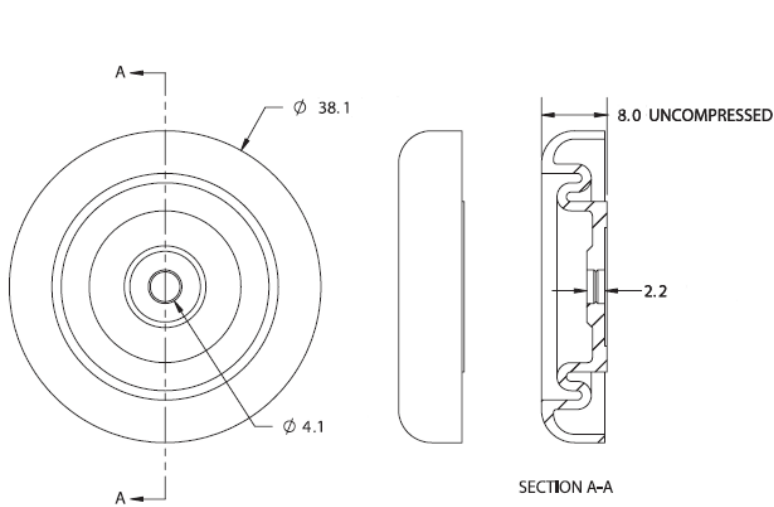

## SVF - Stopka/nóżka audio, nitowana

### Dane techniczne:

- **Termoplastyczny elastomer**
- Amortyzują wstrząsy i wibracje, hamują poślizg
- Nit montażowy umożliwia montaż stopki w panelach o różnych grubościach
- Kolor: czarny
- Minimum zakupu: 1000 szt.

| Symbol    | Zakres grubości panelu | Stosowane z nitom wciśkanym | Materiał | Twardość Shore A | Kolor  |
|-----------|------------------------|-----------------------------|----------|------------------|--------|
|           | [mm]                   |                             |          |                  |        |
| SVF-2 3.3 | 2.3 - 3.3              | SR - 4070                   | TPE      | 64               | czarny |