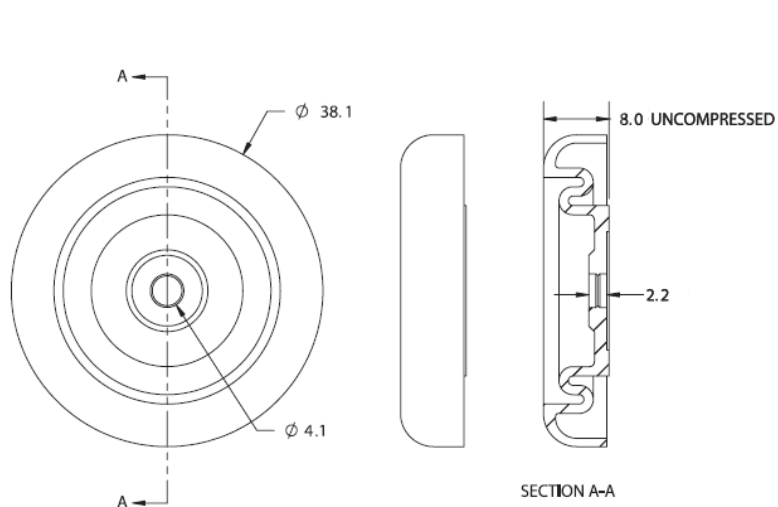

SVF - Stopka/nóżka audio, nitowana

Dane techniczne:

- **Termoplastyczny elastomer**
- Amortyzują wstrząsy i wibracje, hamują poślizg
- Nit montażowy umożliwia montaż stopki w panelach o różnych grubościach
- Kolor: czarny
- Minimum zakupu: 1000 szt.

Symbol	Zakres grubości panelu	Stosowane z nitom wciśkanym	Materiał	Twardość Shore A	Kolor
	[mm]				
SVF-2 2.3	1.3 - 2.3	SR - 4060	TPE	64	czarny