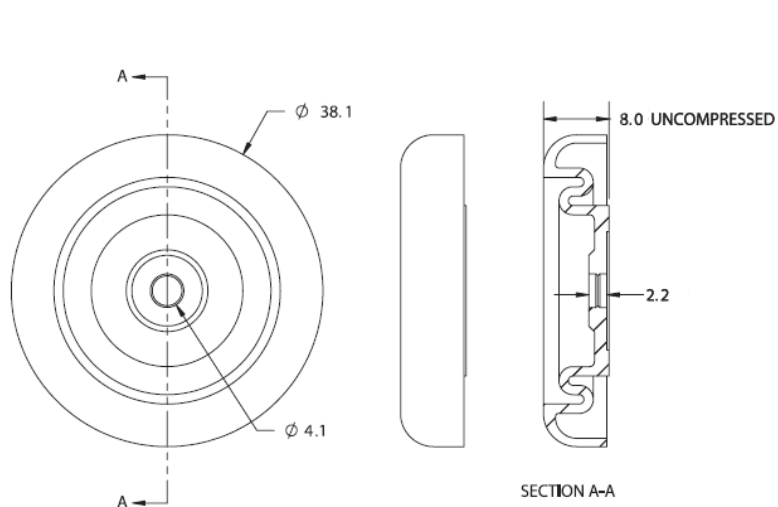

SVF - Stopka/nóżka audio, nitowana

Dane techniczne:

- **Termoplastyczny elastomer**
- Amortyzują wstrząsy i wibracje, hamują poślizg
- Nit montażowy umożliwia montaż stopki w panelach o różnych grubościach
- Kolor: czarny
- Minimum zakupu: 1000 szt.

Symbol	Zakres grubości panelu	Stosowane z nitom wciśkanym	Materiał	Twardość Shore A	Kolor
	[mm]				
SVF-2 1.3	0.3 - 1.3	SR - 4050	TPE	64	czarny