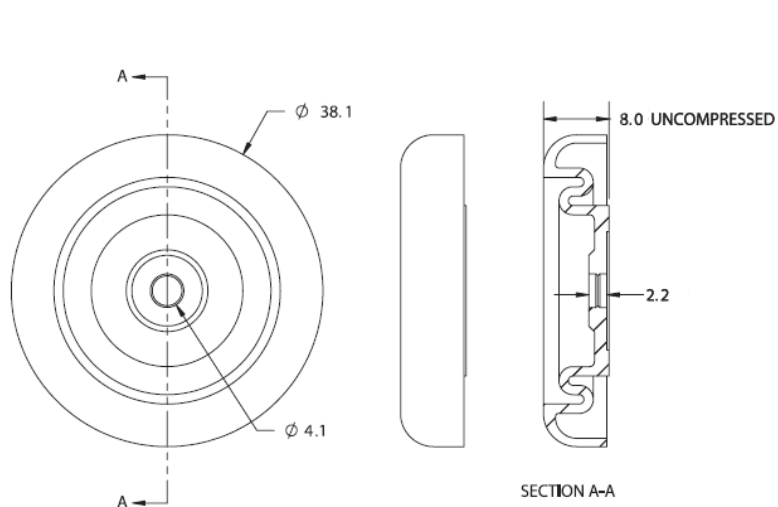

SVF - Stopka/nóżka audio, nitowana

Dane techniczne:

- **Termoplastyczny elastomer**
- Amortyzują wstrząsy i wibracje, hamują poślizg
- Nit montażowy umożliwia montaż stopki w panelach o różnych grubościach
- Kolor: czarny
- Minimum zakupu: 1000 szt.

Symbol	Zakres grubości panelu	Stosowane z nitom wciśkanym	Materiał	Twardość Shore A	Kolor
	[mm]				
SVF-1 4.3	3.3 - 4.3	SR - 4080	TPE	75	czarny