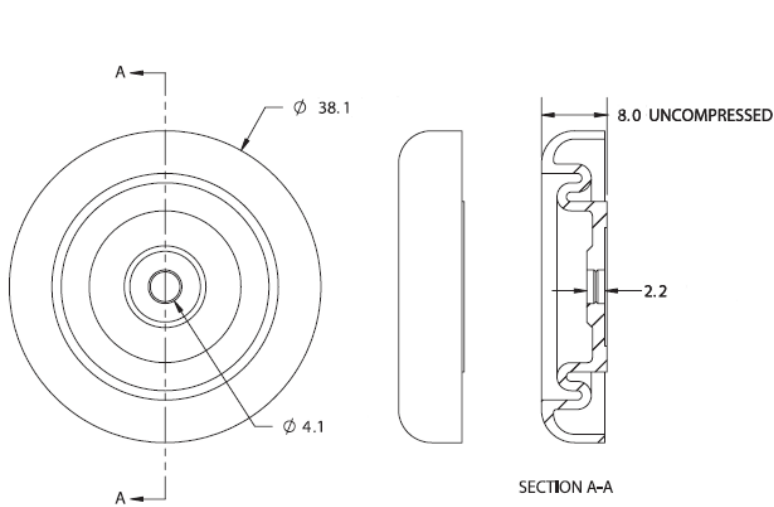

## SVF - Stopka/nóżka audio, nitowana

### Dane techniczne:

- **Termoplastyczny elastomer**
- Amortyzują wstrząsy i wibracje, hamują poślizg
- Nit montażowy umożliwia montaż stopki w panelach o różnych grubościach
- Kolor: czarny
- Minimum zakupu: 1000 szt.

Symbol	Zakres grubości panelu	Stosowane z nitom wciśkanym	Materiał	Twardość Shore A	Kolor
	[mm]				
SVF-1 3.3	2.3 - 3.3	SR - 4070	TPE	75	czarny