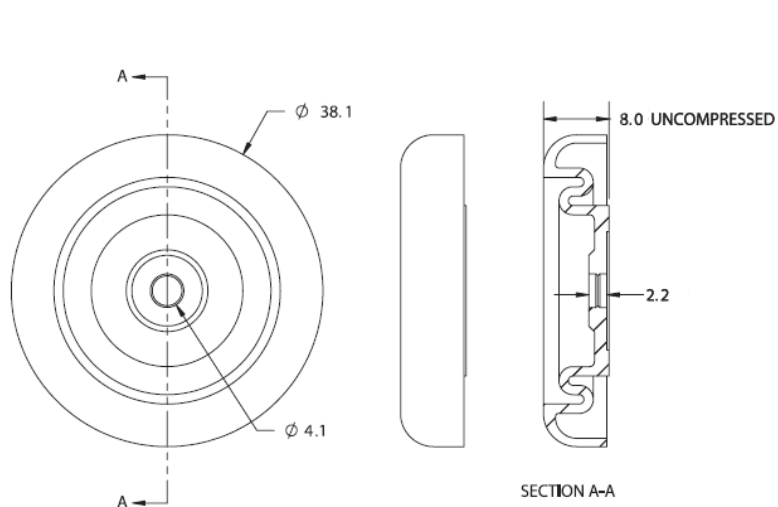

SVF - Stopka/nóżka audio, nitowana

Dane techniczne:

- **Termoplastyczny elastomer**
- Amortyzują wstrząsy i wibracje, hamują poślizg
- Nit montażowy umożliwia montaż stopki w panelach o różnych grubościach
- Kolor: czarny
- Minimum zakupu: 1000 szt.

Symbol	Zakres grubości panelu	Stosowane z nitom wciśkanym	Materiał	Twardość Shore A	Kolor
	[mm]				
SVF-1 2.3	1.3 - 2.3	SR - 4060	TPE	75	czarny