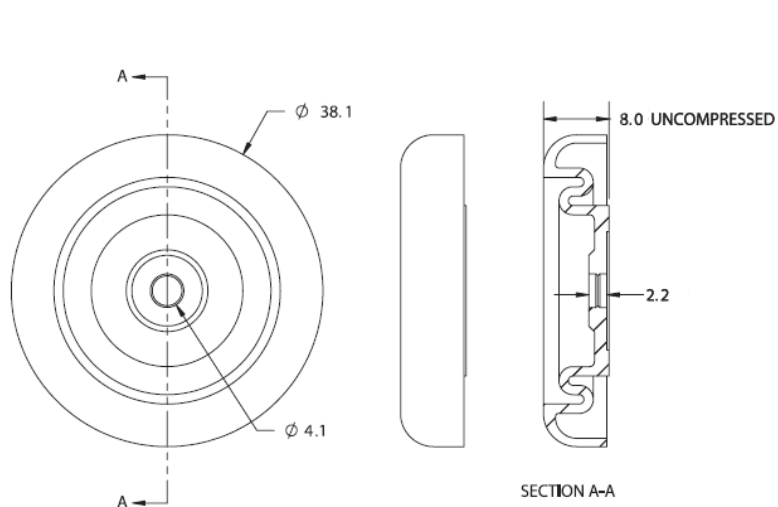

## SVF - Stopka/nóżka audio, nitowana

### Dane techniczne:

- **Termoplastyczny elastomer**
- Amortyzują wstrząsy i wibracje, hamują poślizg
- Nit montażowy umożliwia montaż stopki w panelach o różnych grubościach
- Kolor: czarny
- Minimum zakupu: 1000 szt.

Symbol	Zakres grubości panelu	Stosowane z nitom wciśkanym	Materiał	Twardość Shore A	Kolor
	[mm]				
SVF-1 1.3	0.3 - 1.3	SR - 4050	TPE	75	czarny