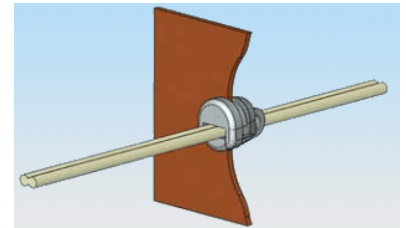

SRB - Tulejka odprężeniowa

BUSHING DIMENSIONS

MOUNTING HOLE

STYLE A

STYLE B

Dane techniczne:

- **UL64 V2 Nylon 6 / 6, RMS-315***
- kolor: czarny
- Narzędzie instalacyjne [SRPL-2](#)
- Minimum zakupu: patrz tabela

| Symbol | Dla kabli | Kształt | Szerokość przewodu | Wysokość przewodu | A | B | C | D | E | F | Uwagi | Materiał | Klasa palności | Kolor | Opakowanie |
|-----------|-----------|---------|--------------------|-------------------|------|------|------|------|------|------|---------|----------|----------------|--------|------------|
| | | | [mm] | [mm] | [mm] | [mm] | [mm] | [mm] | [mm] | [mm] | | | | | [mm] |
| SRB-R-9-2 | SPT-2 | okrągły | 11 | 11 | 19.8 | 16.5 | 21.5 | 19.1 | 7.8 | 1.6 | E107293 | PA 66 | UL94 V-2 | czarny | 100 |