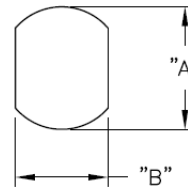

SRB - Tulejka odprężeniowa

BUSHING DIMENSIONS

MOUNTING HOLE

STYLE A

STYLE B

Dane techniczne:

- **UL64 V2 Nylon 6 / 6, RMS-315***
- kolor: czarny
- Narzędzie instalacyjne [SRPL-2](#)
- Minimum zakupu: patrz tabela

| Symbol | Dla kabli | Kształt | Szerokość przewodu | Wysokość przewodu | A | B | C | D | E | F | Uwagi | Materiał | Klasa palności | Kolor | Opakowanie |
|-----------|-----------|---------|--------------------|-------------------|------|------|------|------|------|------|---------|----------|----------------|--------|------------|
| | | | [mm] | [mm] | [mm] | [mm] | [mm] | [mm] | [mm] | [mm] | | | | | [mm] |
| SRB-R-9-2 | SPT-2 | okrągły | 11 | 11 | 19.8 | 16.5 | 21.5 | 19.1 | 7.8 | 1.6 | E107293 | PA 66 | UL94 V-2 | czarny | 100 |