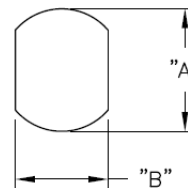

SRB - Tulejka odprężeniowa

BUSHING DIMENSIONS

MOUNTING HOLE

STYLE A

STYLE B

Dane techniczne:

- **UL64 V2 Nylon 6 / 6, RMS-315***
- kolor: czarny
- Narzędzie instalacyjne [SRPL-2](#)
- Minimum zakupu: patrz tabela

Symbol	Dla kabli	Kształt	Szerokość przewodu	Wysokość przewodu	A	B	C	D	E	F	Uwagi	Materiał	Klasa palności	Kolor	Opakowanie
			[mm]	[mm]	[mm]	[mm]	[mm]	[mm]	[mm]	[mm]					[mm]
SRB-R-9-1	SPT-2	okrągły	10.5	10.5	19	16.5	21.5	19.1	7.8	1.6	E107293	PA 66	UL94 V-2	czarny	100