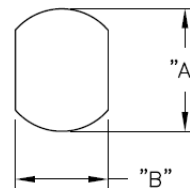

## SRB - Tulejka odprężeniowa

BUSHING DIMENSIONS

MOUNTING HOLE

STYLE A

STYLE B

Dane techniczne:

- **UL64 V2 Nylon 6 / 6, RMS-315\***
- kolor: czarny
- Narzędzie instalacyjne [SRPL-2](#)
- Minimum zakupu: patrz tabela

Symbol	Dla kabli	Kształt	Szerokość przewodu	Wysokość przewodu	A	B	C	D	E	F	Uwagi	Materiał	Klasa palności	Kolor	Opakowanie
			[mm]	[mm]	[mm]	[mm]	[mm]	[mm]	[mm]	[mm]					[mm]
SRB-R-8	SJT #16/3	okrągły	9.2	9.2	15.9	14	17.3	14.8	5.8	3.2	E107293	PA 66	UL94 V-2	czarny	500